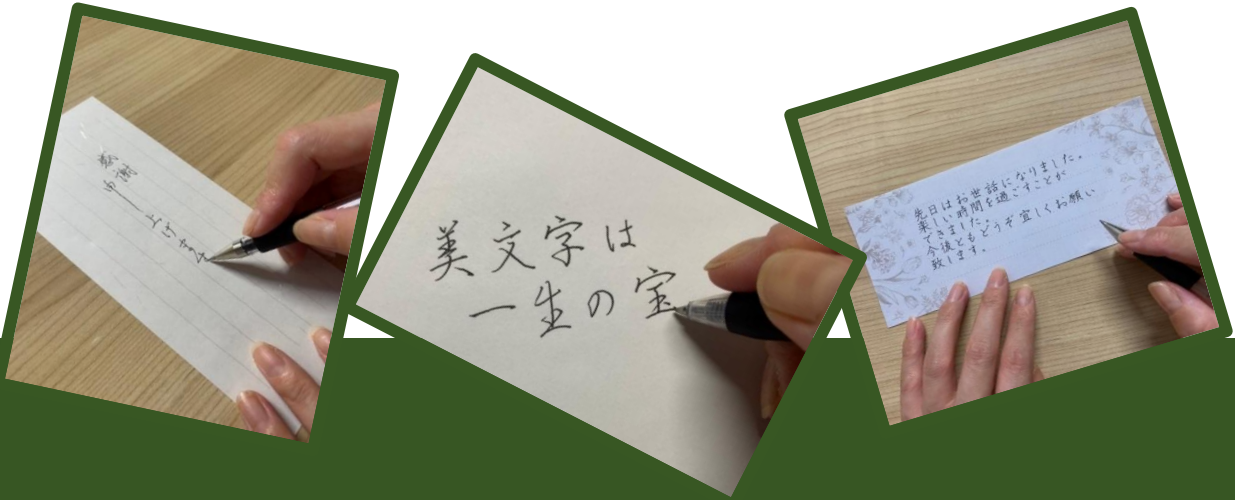

# ペン字教室

土曜日 単発教室

初めての方大歓迎です！！

”大人の”ペン字の基礎をお伝えいたします

日時	2月18日(土) 11:00~12:00
料金	500円
場所	西尾勤労会館
持ち物	ボールペン黒・赤、飲み物、マスク
対象	高校生以上
講師	雅名：恵綾

# 教室詳細

西尾勤労会館 2月 単発教室

時間	11:00~12:00
開催日	2月18日 土曜日
定員	10名(先着順)
受講料	500円/1回
持ち物	ボールペン(黒、赤)、飲み物、マスク
募集期間	参加日前日までにご応募ください

↓↓申し込み方法↓↓

◎申し込み期間に電話又は、窓口にて直接お申し込みください。  
◎受付に伴い下記のことをお聞きしますので、お答えください。

Tel 0563-59-1100